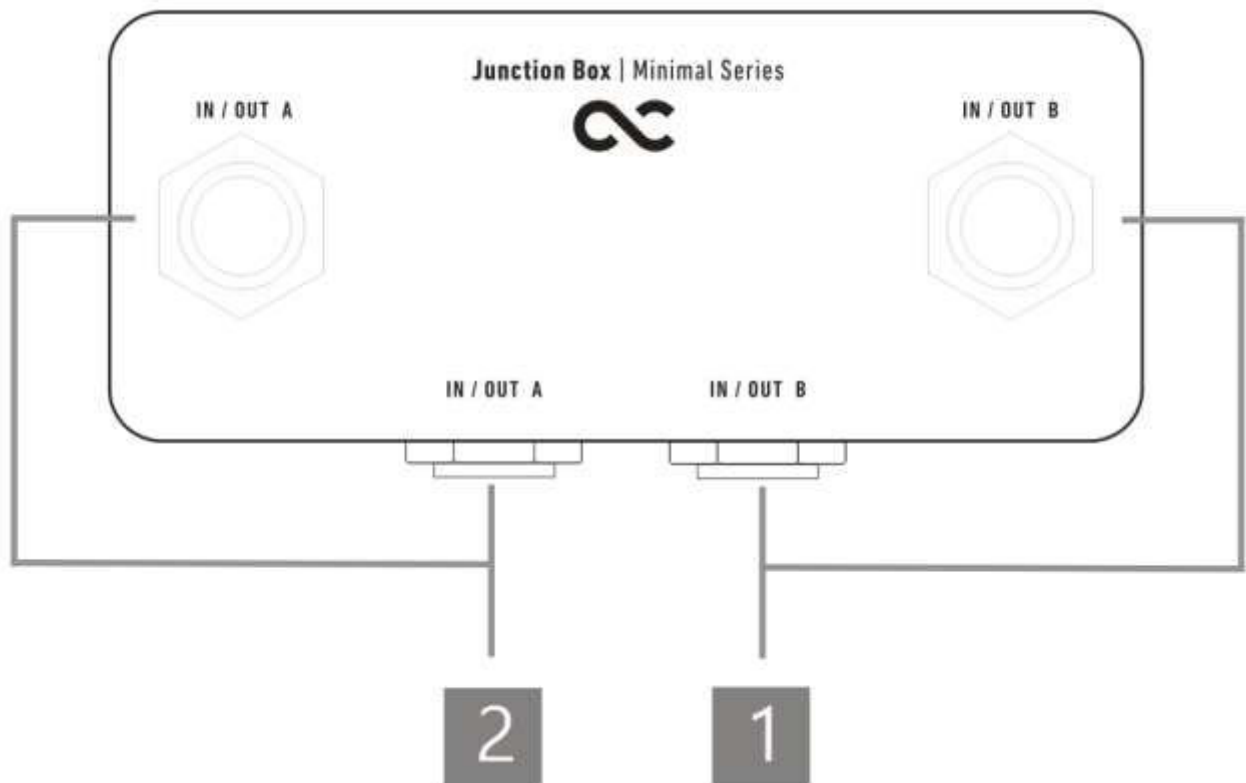

Gebruikershandleiding
Minimal Pedalboard Junction Box

Dank je wel voor de aanschaf van de Minimal Pedalboard Junction Box van One Control.

De One Control Junction Box is een handig klein in- en uitgangskastje dat gebruikt kan worden om je signaal van en naar je bord te routen, zodat alles netjes en georganiseerd blijft.

1. JUNCTION PAIR B

De twee jacks zijn internal aangesloten.

2. JUNCTION PAIR A

De twee jacks zijn internal aangesloten.

Specificaties

AFMETINGEN: 94(B)x44(D)x38(H) mm (met jacks)