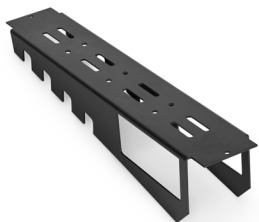

ROCKBOARD®

by WARWICK

Manuál k instalaci RockBoard® Frame XL

Montážního rámu pro velké zdroje určené k napájení více efektů

Čeština

Děkujeme, že jste si vybrali **RockBoard®** Frame XL! Frame XL je volitelný montážní rám k pedalboardům **RockBoard®** Cinque 5.2, 5.3 a 5.4. S jeho pomocí k těmto pedalboardům můžete bez narušení stability připevnit také větší a širší napájecí zdroje určené k napájení více efektových pedálů.

Montáž

Krok 1

K montáži rámu **RockBoard®** Frame XL budete potřebovat pouze přibalené příslušenství. Nejprve z vašeho pedalboardu **RockBoard®** oddělte standardní podpěry. Toto provedte povolením obou šroubů v gumových nožkách.

Krok 2

Jakmile jsou oba šrouby povolené, stačí jednoduše podpěry vyjmout.

Krok 3

Nyní ze standardní podpěry oddělte gumový tlumič. Tím jsou připraveny pro instalaci rámu **RockBoard®** Frame XL. K montáži rámu **RockBoard®** Frame XL je možné použít gumové nožky a šrouby, které jste v předchozích krocích odmontovali.

Montáž dvou rámu RockBoard® Frame XL

K pedalboardu je možné připevnit současně dva rámy **RockBoard®** Frame XL. K instalaci druhého rámu zopakujte výše uvedený postup.

Montáž RockBoard® The Tray

Pokud vlastníte také montážní díl **RockBoard®** The Tray, upevněte ho dle instrukcí uvedených v příslušném manuálu.