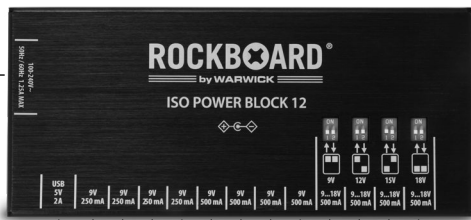

ROCKBOARD®

by WARWICK

ISO POWER BLOCK 12 IEC

Handleiding Nederlands

100-240V~ 50Hz/60Hz 1.25A MAX IEC-ingang (mannelijk);
Sluit hier het 3-polige netsnoer aan

- 1 x USB 5V; maximaal vermogen 2A
- 4 x 9V DC (geïsoleerd); max. vermogen 250 mA per stuk
- 4 x 9V DC (geïsoleerd); max. vermogen 500 mA per stuk
- 4 x schakelbare sleuven (geïsoleerd) met 9V DC / 12V DC / 15V DC / 18V DC; elk max. uitgang 500 mA bij 9V, 375 mA bij 12V, 300 mA bij 15V, 250 mA bij 18V

OMSCHRIJVING

De RockBoard® ISO Power Block 12 IEC is een multi-voeding voor effectpedalen, ontworpen met 12 geïsoleerde transformatoren en sterk gefilterde 9V DC-voedingsleuven en een enkele USB-leuf:

- 4 x 9V DC (geïsoleerd); max. vermogen 250 mA per stuk
- 4 x 9V DC (geïsoleerd); max. vermogen 500 mA per stuk
- 4 x schakelbare sleuven (geïsoleerd) met 9V DC / 12V DC / 15V DC / 18V DC; elk max. uitgang 500 mA bij 9V, 375 mA bij 12V, 300 mA bij 15V, 250 mA bij 18V
- 1 x USB 5V; maximaal vermogen 2A

De RockBoard® ISO Power Block 12 IEC is ontworpen om tot 12 effectpedalen tegelijk van stroom te voorzien zonder enige ruis. De geavanceerde filtertechnologie en elektrische isolatie die in de DC-voedingsleuven worden gebruikt, voorkomt hoogfrequente ruis en bromlussen. Gebouwd met kortsluitbeveiliging voor elk afzonderlijk slot, zijn aangesloten effectpedalen beschermd in geval van kortsluiting. Met aparte LED's voor elke aansluiting om aan te geven dat de bijbehorende aansluiting niet goed werkt in geval van een storing. Hierdoor kunnen problemen worden geïdentificeerd zonder de stroom naar de rest van de pedalen te onderbreken.

VOEDING

Het RockBoard® ISO Power Block 12 IEC wordt gevoed door een meegeleverd 3-polig netsnoer. Het is geschikt voor een spanning van 100V - 240V 50Hz/60Hz wisselstroom.

LET OP: Gebruik alleen het meegeleverde 3-polige netsnoer of een snoer met identieke specificaties om oververhitting en schade aan het apparaat te voorkomen.