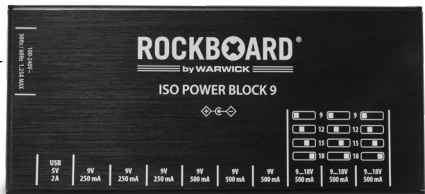

## ISO POWER BLOCK 9 IEC

### Handleiding Nederlands

100-240V~ 50Hz/60Hz 1.25A MAX IEC-ingang (mannelijk);  
Sluit hier het 3-polige netsnoer aan

- 1 x USB 5V;  
maximaal  
vermogen 2A
- 3 x 9V DC  
(geïsoleerd);  
max. vermogen  
250 mA  
per stuk
- 3 x 9V DC  
(geïsoleerd);  
max. vermogen  
500 mA  
per stuk
- 3 x schakelbare  
sleuven (geïsoleerd) met  
9V DC / 12V DC /  
15V DC / 18V DC;  
elk max. uitgang  
500 mA bij 9V,  
375 mA bij 12V,  
300 mA bij 15V,  
250 mA bij 18V

#### OMSCHRIJVING:

De RockBoard® ISO Power Block 9 IEC is een multi-voeding voor effectpedalen, ontworpen met 9 geïsoleerde transformatoren en sterk gefilterde 9V DC-voedingsleuven en een enkele USB-sleuf:

#### VOEDING

De RockBoard® ISO Power Block 9 IEC wordt gevoed door een meegeleverd 3-polig netsnoer. Het is geschikt voor een spanning van 100V - 240V 50Hz/60Hz wisselstroom.

**LET OP:** Gebruik alleen het meegeleverde 3-polige netsnoer of een snoer met identieke specificaties om oververhitting en schade aan het apparaat te voorkomen.