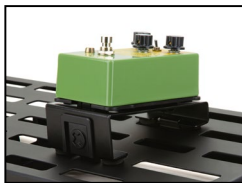

Zauważ: Producent zastrzega sobie prawo do zmiany specyfikacji bez powiadomienia.

USA DISTRIBUTION: W-Music Distribution USA | help@WUSAMusic.com | 629.202.6790

CHINESE DISTRIBUTION: Warwick Music Equipment Trading (Shanghai) Co. Ltd. | info@warwick.cn | +862134060110

NORTH EUROPEAN DISTRIBUTION: W-Music Distribution | www.w-distribution.de | info@w-distribution.de

Headquarters: Warwick GmbH & Co. Music Equipment KG | 08258 Markneukirchen / Germany | +49 (0) 37422 / 555 - 0

Family Owned • Solar Powered • Sustainably Manufactured in a Green Environment