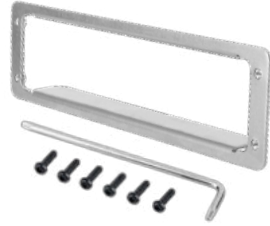

Dziękujemy za zakup **RockBoard® MOD Brace!**

Wspornik **RockBoard® MOD Brace** jest przeznaczony do bezpiecznego mocowania cięższych modułów MOD Patchbay do pedalboardu **RockBoard®**. **RockBoard® MOD Brace** został zaprojektowany w celu zapewnienia dodatkowego wsparcia dla modułu MOD poprzez wzmocnienie połączenia z pedalboardem **RockBoard®**. Do montażu wymagane jest wiertło do metalu 3 mm.

Montaż

Krok 1

Zdejmij gumową ramkę z gniazda MOD i umieść moduł MOD w pedalboardzie **RockBoard®**.

Krok 2

Dopasuj swój moduł MOD do istniejących otworów montażowych po lewej i prawej stronie gniazda MOD. Jako alternatywa, możesz przymocować moduł MOD na stałe, przykręcając go na dwie oryginalne śruby montażowe, aby MOD nie mógł poruszać się na boki. Następnie zaznacz ołówkiem cztery pozycje do nawiercenia otworów z przodu pedalboardu **RockBoard®**. Wyjmij MOD z gniazda montażowego pedalboardu **RockBoard®**.

Krok 3

Przed wierceniem sprawdź, czy otwory są odpowiednio oznaczone. Następnie wywierć otwory dokładnie w zaznaczonych pozycjach za pomocą wiertła do metalu 3 mm (HSS).

Krok 4

Obróć pedalboard **RockBoard®** do góry nogami i umieść moduł MOD z powrotem w gnieździe MOD. Wsuń wspornik **RockBoard® MOD Brace** na MOD z klapkami mocującymi skierowanymi do wewnątrz i umieść równo z przednią częścią pedalboardu **RockBoard®**.

Krok 5

Za pomocą 4 dołączonych śrub i klucza mocno przymocuj moduł MOD do pedalboardu. Wspornik MOD Brace zapewni teraz dodatkowe bezpieczeństwo i będzie przeciwdziałać popychaniu lub ciągnięciu, które może być wywierane na przednie lub tylne połączenia MOD. Zapobiegnie to ściągnięciu otworów montażowych **RockBoard®**.