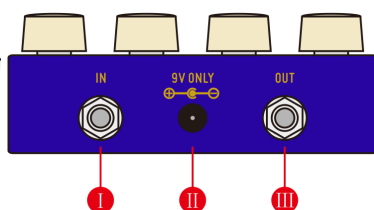

- I Vstupní jack
- II Konektor pro DC adaptér
- III Výstupní jack

- 1 Nastavení basové odezvy.
- 2 Nastavení odezvy ve středech.
- 3 Nastavení výškové odezvy.
- 4 Ovladač Boost.
- 5 Nastavení výstupní hlasitosti.
- 6 Ovladač Presence.
- 7 Ovladač Gain
- 8 Ovladač Tight nastavuje pevnost zkreslení.

#### SPECIFIKACE

Vstupní impedance: 1 M $\Omega$

Výstupní impedance: 10 k $\Omega$

Nominální vstupní úroveň: -10 dB

Maximální výstupní úroveň:

- pouze při zapnutí Boost: 10 dB

- pouze při zapnutém Distortion: 8 dB

Bypass: True bypass

Odběr proudu: 25 mA

Napájecí zdroj: DC 9V regulovaný

Rozměry: 92mm x 120mm x 55mm

Hmotnost: 500 g

Děkujeme vám za výběr produktů značky Tone City.  
Další informace naleznete na našich webových stránkách.