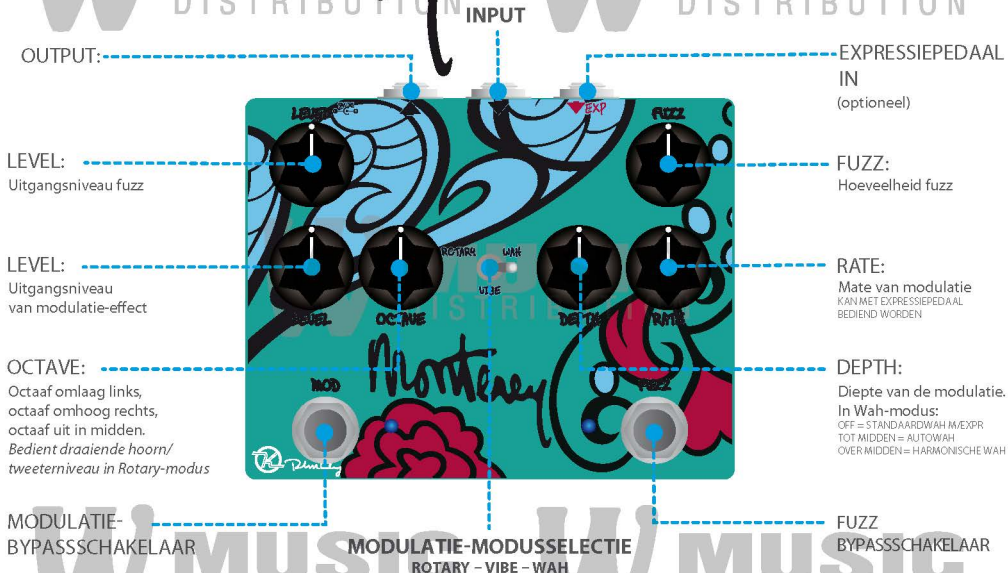

Monterey CONTROLS

Effecttype:
Monterey Workstation, Fuzz, Wah,
Harmonische wah, Vibrato, Rotary, Octave

Benodigde stroomvoorziening :
9V DC-adapter met negatieve
binnenzijde benodigd. 75mA+

Ingang/uitgang :
Mono instrumentingang,
Mono instrumentuitgang